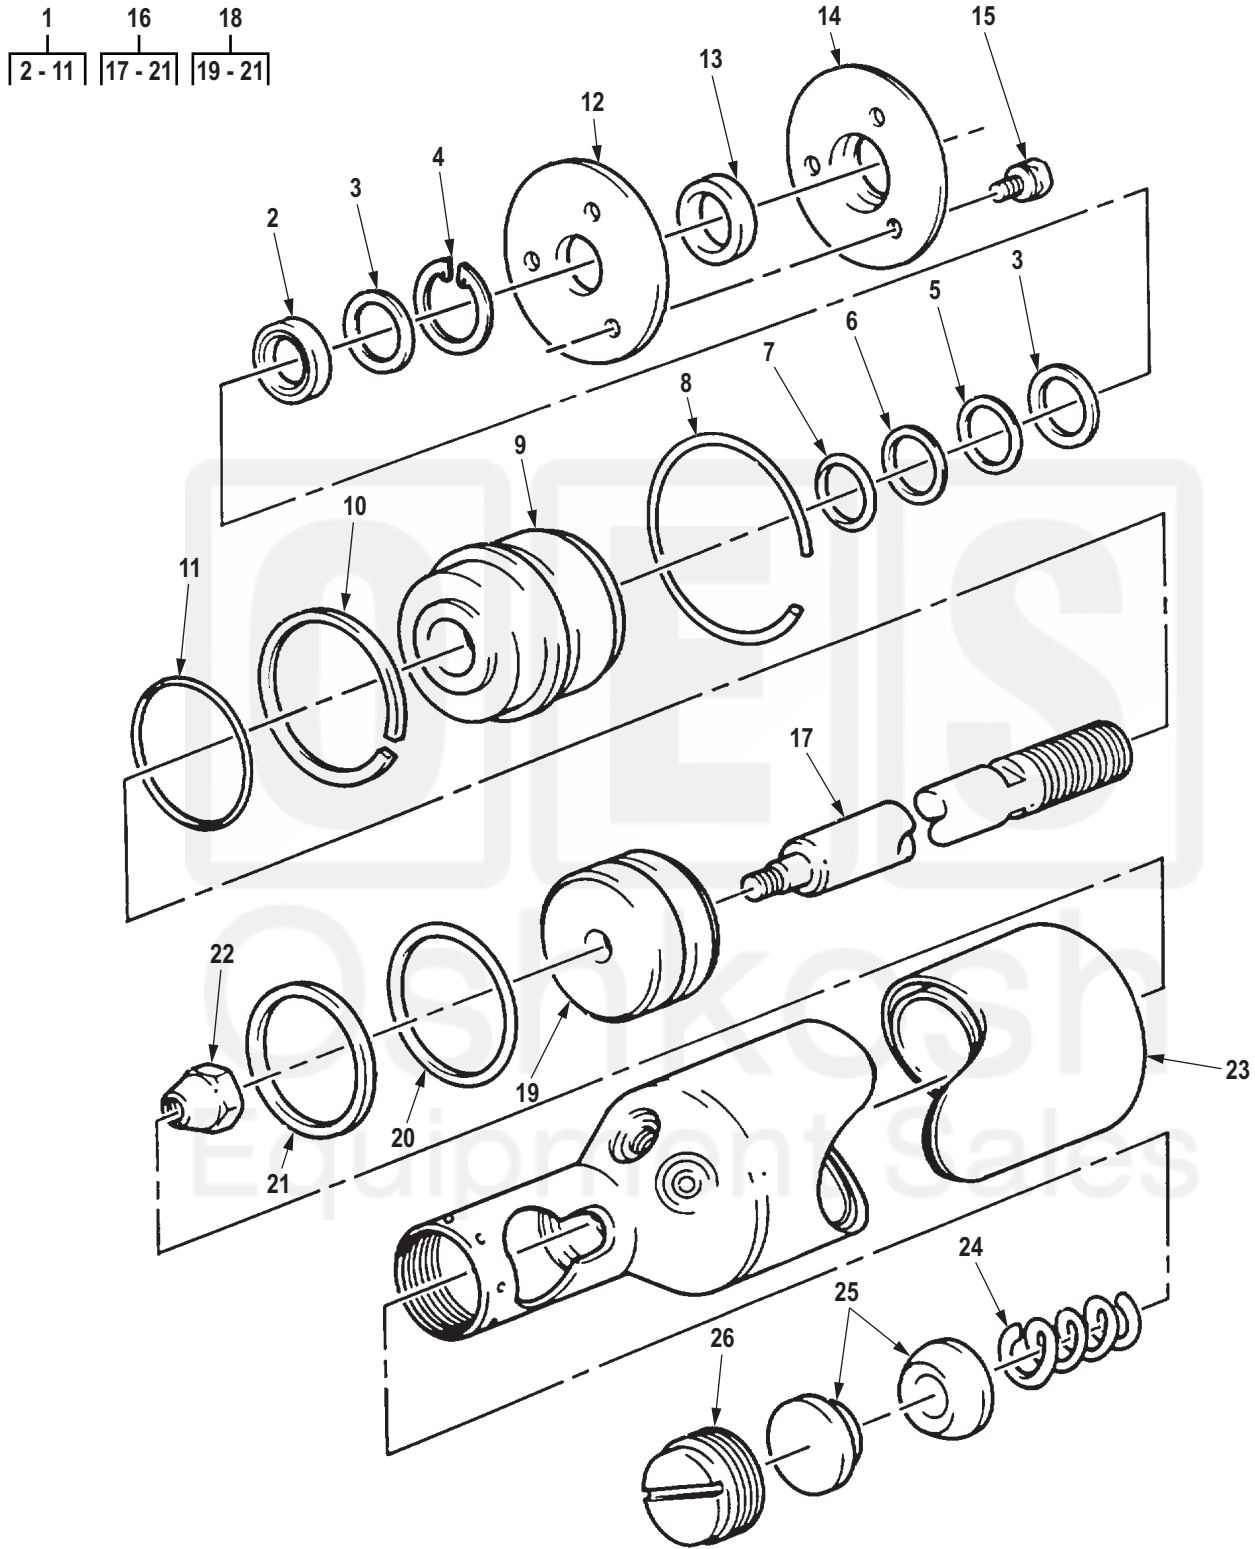

R0356DAA

Figure 339. Power Steering Cylinder Assembly.

(1) ITEM NO.	(2) SMR CODE	(3) NSN	(4) CAGEC	(5) PART NUMBER	(6) DESCRIPTION AND USABLE ON CODE (UOC)	(7) QTY
16	PAFFF	2530-00-545-1561	77640	C364007A1-1531	ROD,PISTON,VEHICULA UOC: DAC,DAD,DAE,DAF,DAG,DA H,DAJ,DAL,DAW,DAX,V14,V15,V16, V17,V18,V19,V20,V21,V22,V24,ZAA, ZAB,ZAC,ZAD,ZAE,ZAF,ZAG,ZAH,Z AJ,ZAL	1
17	PAFZZ	2530-00-041-3116	73740	C334101-1531	. ROD,PISTON POWER CY UOC: DAC,DAD,DAE,DAF,DAG,DA H,DAJ,DAL,DAW,DAX,V14,V15,V16, V17,V18,V19,V20,V21,V22,V24,ZAA, ZAB,ZAC,ZAD,ZAE,ZAF,ZAG,ZAH,Z AJ,ZAL	1
18	PBFFF	3040-01-134-2023	77640	C-364007-A-2	. . PISTON,LINEAR ACTUA UOC: DAC,DAD,DAE,DAF,DAG,DA H,DAJ,DAL,DAW,DAX,V14,V15,V16, V17,V18,V19,V20,V21,V22,V24,ZAA, ZAB,ZAC,ZAD,ZAE,ZAF,ZAG,ZAH,Z AJ,ZAL	1
19	XAFZZ		77640	C-364007	. . PISTON UOC: DAC,DAD,DAE,DAF,DAG,DA H,DAJ,DAL,DAW,DAX,V14,V15,V16, V17,V18,V19,V20,V21,V22,V24,ZAA, ZAB,ZAC,ZAD,ZAE,ZAF,ZAG,ZAH,Z AJ,ZAL	1
20	PAFZZ	5331-00-195-5757	77640	032361	. . O-RING UOC: DAC,DAD,DAE,DAF,DAG,DA H,DAJ,DAL,DAW,DAX,V14,V15,V16, V17,V18,V19,V20,V21,V22,V24,ZAA, ZAB,ZAC,ZAD,ZAE,ZAF,ZAG,ZAH,Z AJ,ZAL	1
21	PAFZZ		77640	C-366005	. . RING,WIPER UOC: DAC,DAD,DAE,DAF,DAG,DA H,DAJ,DAL,DAW,DAX,V14,V15,V16, V17,V18,V19,V20,V21,V22,V24,ZAA, ZAB,ZAC,ZAD,ZAE,ZAF,ZAG,ZAH,Z AJ,ZAL	1
22	PAFZZ	5310-00-421-3991	73740	G9415992	NUT,POWER CYLINDER UOC: DAC,DAD,DAE,DAF,DAG,DA H,DAJ,DAL,DAW,DAX,V14,V15,V16, V17,V18,V19,V20,V21,V22,V24,ZAA, ZAB,ZAC,ZAD,ZAE,ZAF,ZAG,ZAH,Z AJ,ZAL	1
23	XAFZZ		77640	C-363833-A-3-1656	HEAD ASSEMBLY UOC: DAC,DAD,DAE,DAF,DAG,DA H,DAJ,DAL,DAW,DAX,V14,V15,V16, V17,V18,V19,V20,V21,V22,V24,ZAA, ZAB,ZAC,ZAD,ZAE,ZAF,ZAG,ZAH,Z AJ,ZAL	1